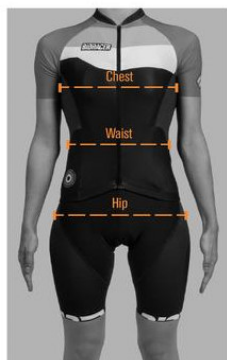

BESTELLUNG

NAME _____
 ADRESSE _____

 Neue Artikel

Type	Art.	BIORACER - DAMEN 2021	TEAM Preis	XXS	XS	S	M	L	XL	XXL
	51365D	TRIKOT ÄRMELLOS PROF BODYFIT <i>Extra: +5cm Körperlänge</i>	45,00 € 14,00 €							
	51340D	TRIKOT KURZARM PROF BODYFIT <i>Extra: +5cm Körperlänge</i>	50,00 € 14,00 €							
	51381D	TRIKOT LANGARM PROF BODYFIT - SOMMMER <i>Extra: +5cm Körperlänge</i>	64,00 € 14,00 €							
	51368D	TRIKOT LANGARM PROF BODYFIT - WARM (TEMPEST) wasserabweisend <i>Extra: +5cm Körperlänge</i>	80,00 € 14,00 €							
	51825D	BUNDHOSE EPIC + Sitzpolster: Smooth Vapor uni <i>alternativ: VAPOR Damen (rosa)</i>	90,00 €							
	52180D	TRÄGERHOSE EPIC Sirio Back Zip auf der Rückseite für einfache Toilettengänge + Sitzpolster: Smooth Vapor uni <i>alternativ: VAPOR Damen (rosa)</i>	120,00 €							
	51961D	WESTE WINDBLOCKER PROF - RÜCKEN NETZ OPEN 2.0	70,00 €							
	51940D	WESTE BODY PROF BODY Combi - warm - wasserabweisend	85,00 €							
	51519D	REGENJACKE PROF RAINY Jacket - wasserfest, atmungsaktiv, leicht	96,00 €							
	59350	TEAM ARMWARMERS - SUMMER (EPIC)	30,00 €	xxx	xxx				xxx	xxx
	59314	TEAM ARMWARMERS - WINTER, wasserabweisend	26,00 €	xxx						xxx
	59450	TEAM BEINLINGE - SUMMER (EPIC)	43,00 €	xxx	xxx				xxx	xxx
	59411	TEAM BEINLINGE - WINTER (STRATOS) wasserabweisend	32,00 €	xxx						xxx

Notiz:

	Chest (cm)	Waist (cm)	Hip (cm)
1/XS	80-85	67-72	88-94
2/S	85-90	72-77	94-100
3/M	90-95	77-82	100-106
4/L	95-100	82-87	106-112
5/XL	100-105	87-92	112-118